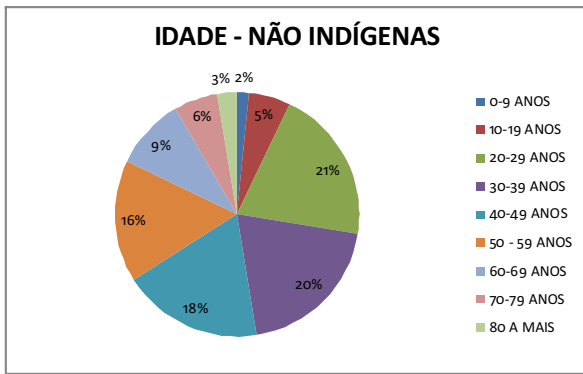

NÃO INDÍGENAS	1795
FEMININO	1011
MASCULINO	784

ÍNDIOS	82
FEMININO	44
MASCULINO	38

ATUALIZADO EM 17/02/2021 ÀS 15:00

NÃO INDÍGENAS

ÍNDIOS

CONFIRMADOS POR FAIXA ETÁRIA	0-9 ANOS	10-19 ANOS	20-29 ANOS	30-39 ANOS	40-49 ANOS	50 - 59 ANOS	60-69 ANOS	70-79 ANOS	80 A MAIS	TOTAL
NÃO INDÍGENAS	29	97	369	356	333	291	170	103	47	1795
ÍNDIOS	4	15	26	20	6	5	2	2	2	82

ATUALIZADO EM 17/02/2021 AS 15:00

	SEXO	IDADE	MORBIDADES
1	HOMEM	59 ANOS	SEM MORBIDADE
2	HOMEM	105 ANOS	SEM MORBIDADE
3	MULHER	83 ANOS	HIPERTENSÃO, DIABETES, DOENÇA CARDIOVASCULAR
4	MULHER	68 ANOS	DOENÇA CARDIOVASCULAR, HIPERTENSÃO, DIABETES, DOENÇA RENAL, OBESIDADE, TABAGISMO
5	HOMEM	82 ANOS	NÃO INFORMADO
6	MULHER	59 ANOS	DOENÇA CARDIOVASCULAR, HEPÁTICA, HIPERTENSÃO, DIABETES.
7	MULHER	91 ANOS	HIPERTENSÃO
8	MULHER	78 ANOS	HIPERTENSÃO, OBESIDADE
9	HOMEM	81 ANOS	DOENÇA CARDIOVASCULAR, HIPERTENSÃO, DIABETES, OBESIDADE
10	MULHER	76 ANOS	HIPERTENSÃO, DIABETES
11	HOMEM	88 ANOS	DOENÇA PULMONAR, DIABETES
12	HOMEM	70 ANOS	HIPERTENSÃO
13	HOMEM	78 ANOS	HIPERTENSÃO
14	MULHER	85 ANOS	NÃO INFORMADO
15	MULHER	68 ANOS	HIPERTENSÃO, DIABETES
16	MULHER	85 ANOS	DOENÇA NEUROLÓGICA
17	MULHER	93 ANOS	DOENÇA CARDIOVASCULAR, OBESIDADE
18	HOMEM	75 ANOS	OBESIDADE
19	HOMEM	85 ANOS	NÃO INFORMADO
20	MULHER	86 ANOS	NÃO INFORMADO
21	HOMEM	75 ANOS	SEM MORBIDADE
22	HOMEM	79 ANOS	DOENÇA CARDIOVASCULAR
23	HOMEM	76 ANOS	DOENÇA CARDIOVASCULAR, HIPERTENSÃO E DIABETES
24	HOMEM	72 ANOS	NEOPLASIA, HIPERTENSÃO, DIABETES
25	MULHER	88 ANOS	HIPERTENSÃO, DOENÇA PULMONAR, DOENÇA NEUROLÓGICA, TABAGISMO
26	MULHER	59 ANOS	NÃO INFORMADO
27	MULHER	80 ANOS	DOENÇA CARDIOVASCULAR, HIPERTENSÃO
28	MULHER	57 ANOS	NÃO INFORMADO
29	HOMEM	50 ANOS	SEM MORBIDADE
30	HOMEM	65 ANOS	NÃO INFORMADO