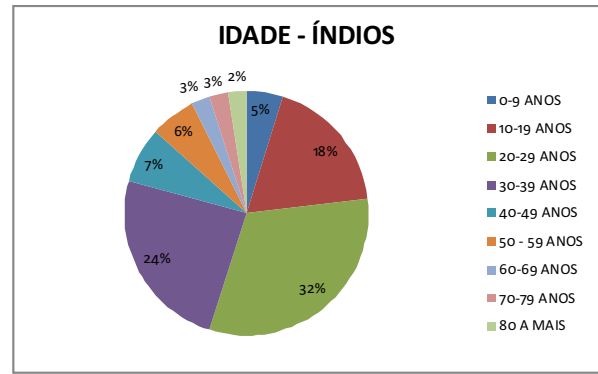

NÃO INDÍGENAS	1795
FEMININO	1011
MASCULINO	784

ÍNDIOS	82
FEMININO	44
MASCULINO	38

ATUALIZADO EM 17/02/2021 ÀS 15:00

NÃO INDÍGENAS

ÍNDIOS

CONFIRMADOS POR FAIXA ETÁRIA	0-9 ANOS	10-19 ANOS	20-29 ANOS	30-39 ANOS	40-49 ANOS	50 - 59 ANOS	60-69 ANOS	70-79 ANOS	80 A MAIS	TOTAL
NÃO INDÍGENAS	29	97	369	356	333	291	170	103	47	1795
ÍNDIOS	4	15	26	20	6	5	2	2	2	82

ATUALIZADO EM 17/02/2021 AS 15:00

	SEXO	IDADE	MORBIDADES
1	HOMEM	59 ANOS	SEM MORBIDADE
2	HOMEM	105 ANOS	SEM MORBIDADE
3	MULHER	83 ANOS	HIPERTENSÃO, DIABETES, DOENÇA CARDIOVASCULAR
4	MULHER	68 ANOS	DOENÇA CARDIOVASCULAR, HIPERTENSÃO, DIABETES, DOENÇA RENAL, OBESIDADE, TABAGISMO
5	HOMEM	82 ANOS	NÃO INFORMADO
6	MULHER	59 ANOS	DOENÇA CARDIOVASCULAR, HEPÁTICA, HIPERTENSÃO, DIABETES.
7	MULHER	91 ANOS	HIPERTENSÃO
8	MULHER	78 ANOS	HIPERTENSÃO, OBESIDADE
9	HOMEM	81 ANOS	DOENÇA CARDIOVASCULAR, HIPERTENSÃO, DIABETES, OBESIDADE
10	MULHER	76 ANOS	HIPERTENSÃO, DIABETES
11	HOMEM	88 ANOS	DOENÇA PULMONAR, DIABETES
12	HOMEM	70 ANOS	HIPERTENSÃO
13	HOMEM	78 ANOS	HIPERTENSÃO
14	MULHER	85 ANOS	NÃO INFORMADO
15	MULHER	68 ANOS	HIPERTENSÃO, DIABETES
16	MULHER	85 ANOS	DOENÇA NEUROLÓGICA
17	MULHER	93 ANOS	DOENÇA CARDIOVASCULAR, OBESIDADE
18	HOMEM	75 ANOS	OBESIDADE
19	HOMEM	85 ANOS	NÃO INFORMADO
20	MULHER	86 ANOS	NÃO INFORMADO
21	HOMEM	75 ANOS	SEM MORBIDADE
22	HOMEM	79 ANOS	DOENÇA CARDIOVASCULAR
23	HOMEM	76 ANOS	DOENÇA CARDIOVASCULAR, HIPERTENSÃO E DIABETES
24	HOMEM	72 ANOS	NEOPLASIA, HIPERTENSÃO, DIABETES
25	MULHER	88 ANOS	HIPERTENSÃO, DOENÇA PULMONAR, DOENÇA NEUROLÓGICA, TABAGISMO
26	MULHER	59 ANOS	NÃO INFORMADO
27	MULHER	80 ANOS	DOENÇA CARDIOVASCULAR, HIPERTENSÃO
28	MULHER	57 ANOS	NÃO INFORMADO
29	HOMEM	50 ANOS	SEM MORBIDADE
30	HOMEM	65 ANOS	NÃO INFORMADO